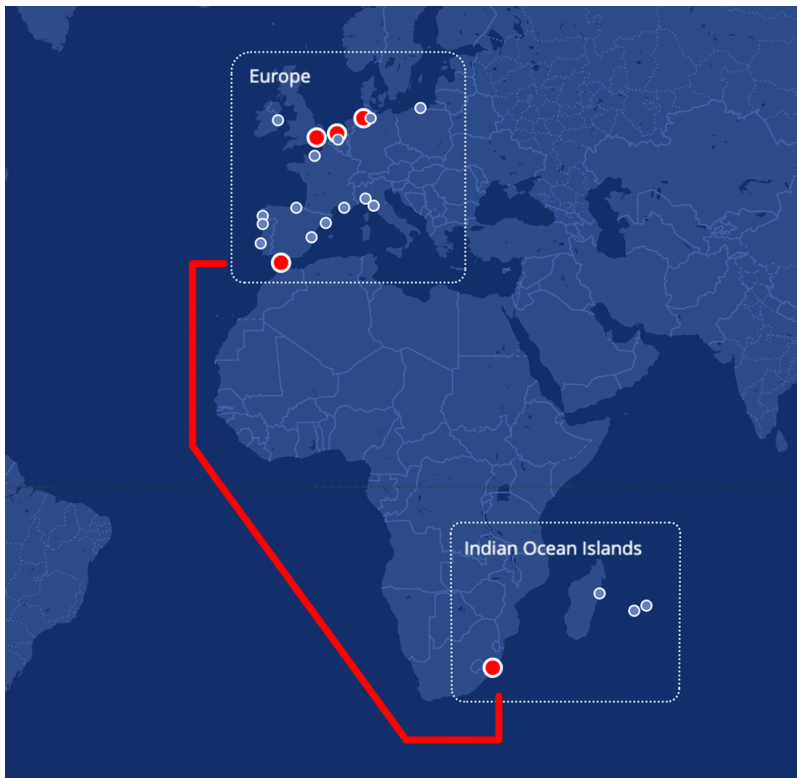

# LONDON GATEWAY PORT

PORT INFORMATION - PAGE 1/1

## DIRECT PORTS

- ALGECIRAS
- BREMERHAVEN
- DURBAN
- LONDON GATEWAY PORT
- ROTTERDAM

## CONNECTED PORTS

- ANTWERP
- BARCELONA
- BILBAO
- DUBLIN
- FOS-SUR-MER
- GDYNIA
- GENOA
- HAMBURG
- LE HAVRE
- LE PORT
- LEIXOES
- LISBON
- PORT LOUIS
- TOAMASINA
- VALENCIA
- VIGO

## Transit Times - Northbound

PORT	PORT LOUIS	LE PORT	TOAMASINA
LONDON GATEWAY PORT		47	48