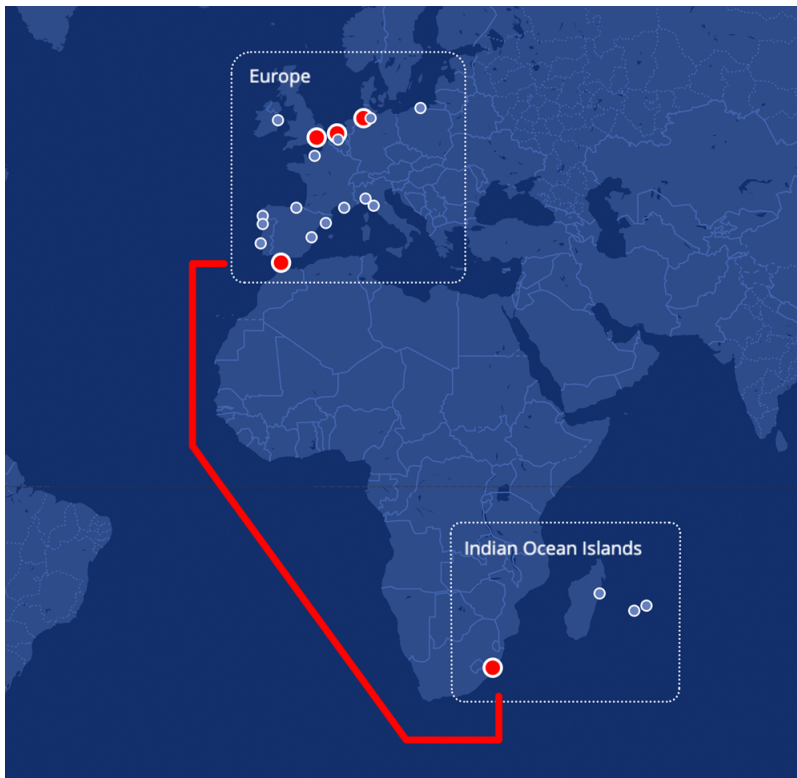

INDIAN OCEAN ISLANDS - EUROPE (NORTHBOUND VIA DURBAN)

ROUTE INFORMATION - PAGE 1/2

SERVICE DETAILS

Weekly Service
9 x 6,700 TEU vessels

DIRECT PORTS

- ALGECIRAS
- BREMERHAVEN
- DURBAN
- LONDON GATEWAY PORT
- ROTTERDAM

CONNECTED PORTS

- ANTWERP
- BARCELONA
- BILBAO
- DUBLIN
- GDYNIA
- GENOA
- HAMBURG
- LE HAVRE
- LE PORT
- LEIXOES
- LISBON
- LIVORNO
- MARSEILLE
- PORT LOUIS
- TOAMASINA
- VALENCIA
- VIGO

Transit Times - Northbound

PORT	DURBAN	PORT LOUIS	LE PORT	TOAMASINA
ALGECIRAS APMT	23	37	40	41
ANTWERP	28	42	45	46
BARCELONA	33	47	50	51
BILBAO	30	44	47	48
BREMERHAVEN	32	46	49	50
DUBLIN	32	46	49	50
GDYNIA	36	50	53	54
GENOA	34	48	51	52
HAMBURG	35	49	52	53
LE HAVRE	32	46	49	50
LEIXOES	30	44	47	48
LISBON	31	45	48	49
LIVORNO	32	46	49	50
LONDON GATEWAY	30	44	47	48
MARSEILLE	35	49	52	53
ROTTERDAM	27	41	44	45
VALENCIA	31	45	48	49
VIGO	31	45	48	49