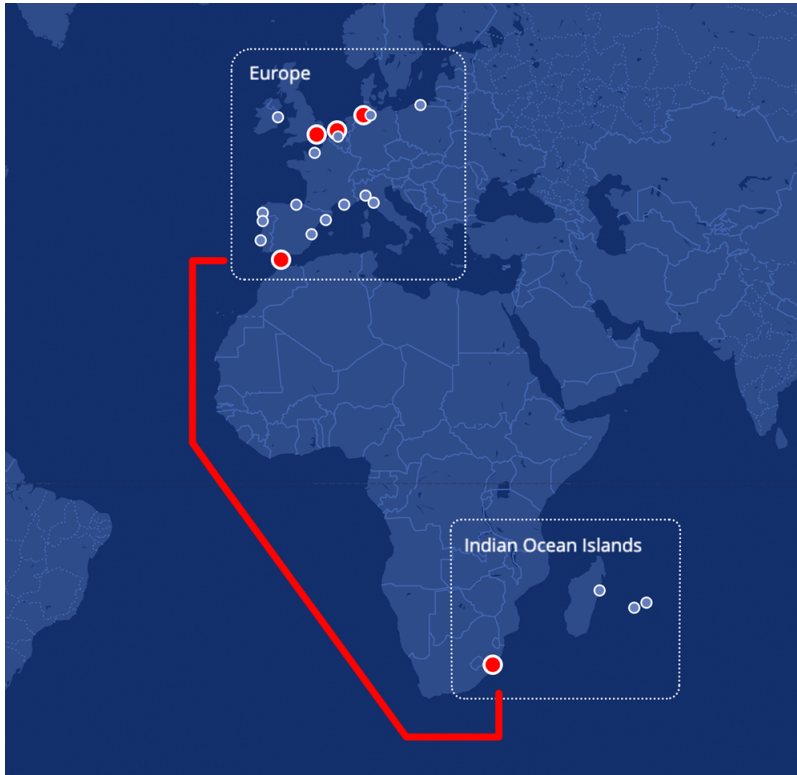

INDIAN OCEAN ISLANDS - EUROPE (NORTHBOUND VIA DURBAN)

ROUTE INFORMATION - PAGE 1/2

SERVICE DETAILS

Weekly Service
9 x 6,700 TEU vessels

DIRECT PORTS

- ALGECIRAS
- BREMERHAVEN
- DURBAN
- LONDON GATEWAY PORT
- ROTTERDAM

CONNECTED PORTS

- ANTWERP
- BARCELONA
- BILBAO
- DUBLIN
- FOS-SUR-MER
- GDYNIA
- GENOA
- HAMBURG
- LE HAVRE
- LE PORT
- LEIXOES
- LISBON
- PORT LOUIS
- TOAMASINA
- VALENCIA
- VIGO

Transit Times - Northbound

PORT	DURBAN	PORT LOUIS	LE PORT	TOAMASINA
ALGECIRAS APMT	36	53	56	57
ANTWERP	25	42	45	46
BARCELONA	24	41	44	45
BILBAO	21	38	41	42
BREMERHAVEN	29	46	49	50
DUBLIN	29	46	49	50
FOS-SUR-MER	23	40	43	44
GDYNIA	35	52	55	56
GENOA	25	42	45	46
HAMBURG	31	48	51	52
LE HAVRE	29	46	49	50
LEIXOES	19	36	39	40
LISBON	18	35	38	39
LONDON GATEWAY	27	44	47	48
ROTTERDAM	24	41	44	45
VALENCIA	22	39	42	43
VIGO	21	38	41	42